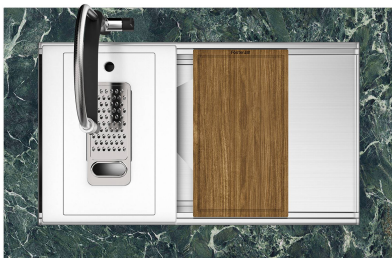

Compatible accessories/Accessori compatibili:

8100 602

750

426

Cut out size - Dimensioni per foratura top

GALERIE

FOURNI

Grilles noires Milanello