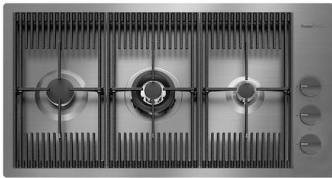

Évier Milanello Gun Metal Workstation

Eviers

Code: 1034 856

CARACTÉRISTIQUES

GUN METAL

La finition Gun Metal est obtenue en traitant l'acier par un procédé physique appelé PVD (Physical Vacuum Deposition) qui dépose des particules de métaux nobles sur la surface. Il en résulte un effet esthétique unique et raffiné et une amélioration des propriétés mécaniques de l'acier qui est plus résistant aux chocs et aux rayures.

8631 300

**Planche de découpe Twin en bois
Iroko avec tamis en acier
inoxydable**

8644 044

LES APPARIEMENTS RECOMMANDÉS

Mitigeur Milanello
8425 100

Mitigeur Skin Gun Metal
8424 856

Table de cuisson Milanello Gun Metal
7681 006