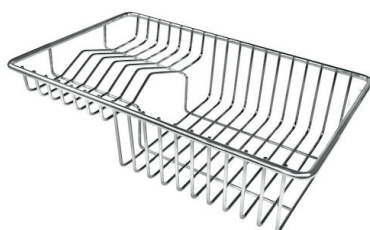

Compatible accessories/Accessori compatibili:

8100 602

750

426

Cut out size - Dimensioni per foratura top

GALERIE

FOURNI

Grilles noires Milanello

8100 602

ACCESSOIRES OPTIONNELS

Cuvette perforée en acier inoxydable

8156 000

Panier à vaisselle inox

8100 303

* uniquement en combinaison avec l'accessoire 8644 101

Planche de découpe en HDPE