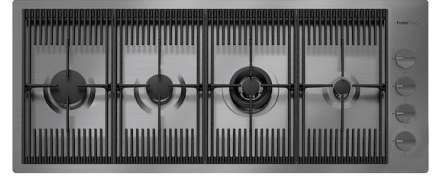

Évier Milanello Gun Metal Workstation

Eviers

Code: 1034 856

CARACTÉRISTIQUES

GUN METAL

La finition Gun Metal est obtenue en traitant l'acier par un procédé physique appelé PVD (Physical Vacuum Deposition) qui dépose des particules de métaux nobles sur la surface. Il en résulte un effet esthétique unique et raffiné et une amélioration des propriétés mécaniques de l'acier qui est plus résistant aux chocs et aux rayures.

8631 300

**Planche de découpe Twin en bois
Iroko avec tamis en acier
inoxydable**

8644 044

LES APPARIEMENTS RECOMMANDÉS

Mitigeur Milanello
8425 100

Mitigeur Skin Gun Metal
8424 856

Table de cuisson Milanello Gun Metal
7681 006